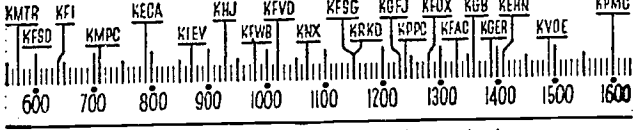

# YOUR Radio TODAY

[Owing to present war conditions changes in the programs listed may be made without notice]

Time	Station	Program	Station	Program	Station	Program
5:30 A.M.	KNX	News, Orch., Troubadors.	KGfj	City Dwellers.	KFVD, KECA, KMPC	News.
5:45 A.M.	KRKD	Chuck Wagon Roundup.	KGfj	Meet Band.	KGfj	Musical.
6 to 7 A.M.	KFAC	El Despertador.	KNX	Kate Hopkins.	KFAC	Musical.
7:15 A.M.	KFAC	El Despertador.	KGfj	Geo. Gregory.	KFAC	News Crier.
7:30 A.M.	KFAC	El Despertador.	KRKD	Matamoros Pianist	KHJ	Orphan Annie.
7:45 A.M.	KFAC	El Despertador.	KMPC	Songs.	KNX	News Analyst.
8 A.M.	KFAC	El Despertador.	KGER	Interview.	KMTR	News.
8:15 A.M.	KFAC	El Despertador.	KHJ	Wax Shop.	KGFJ	Sports Secrets.
8:30 A.M.	KFAC	El Despertador.	KFOJ	Dapper Dan.	KMPC	Uncle Harry.
8:45 A.M.	KFAC	El Despertador.	KFI	Grimm's Daughter.	KECA	News.
9 A.M.	KFAC	El Despertador.	KMTR	Volney James.	KFVD	Musical.
9:15 A.M.	KFAC	El Despertador.	KFVD	Violet.	KFI	Tunes.
9:30 A.M.	KFAC	El Despertador.	KGfj, KHJ	News.	KFAC	Whoa Bill.
9:45 A.M.	KFAC	El Despertador.	KFAC	Strike Up Band.	KHJ	Capt. Midnight.
10 A.M.	KFAC	El Despertador.	KMTR	Special Events.	KRKD	Race Results.
10:15 A.M.	KFAC	El Despertador.	KMPC	War Service Bureau	KNX	What's On Your Mind.
10:30 A.M.	KFAC	El Despertador.	KRKD, KFOJ	Musical.	KFI	Waltz.
10:45 A.M.	KFAC	El Despertador.	KFI	Farm Reports.	KMPC	Musical.
11 A.M.	KFAC	El Despertador.	KFI	Man I Married.	KGER	Latin Hr.
11:15 A.M.	KFAC	El Despertador.	KECA	Orphans Divorce.	KFVD	Serenade.
11:30 A.M.	KFAC	El Despertador.	KFVD	Aid Editor.	KRKD	Musical.
11:45 A.M.	KFAC	El Despertador.	KGfj	Midnight Mission.	KHJ	Gabriel Heater.
12 Noon	KFAC	El Despertador.	KFOJ	Musical.	KGfj	Italian Melody.
12:15 P.M.	KFAC	El Despertador.	KMPC	Peter Potter.	KECA	Film Commentator.
12:30 P.M.	KFAC	El Despertador.	KMTR	Musical.	KMPC	Sports Page.
12:45 P.M.	KFAC	El Despertador.	KFVD	Song Gospel.	KFVB, KFOJ	News.
1 P.M.	KFAC	El Despertador.	KFAC	News.	KMTR	Musical.
1:15 P.M.	KFAC	El Despertador.	KFAC	Just Plain Bill.	KFVD, KHJ	News.
1:30 P.M.	KFAC	El Despertador.	KFAC	Jubilee.	KFOJ	Songs.
1:45 P.M.	KFAC	El Despertador.	KHJ	Phila. Orch.	KGER	Musical.
2 P.M.	KFAC	El Despertador.	KGER	Orch.	KFOJ	Musical.
2:15 P.M.	KFAC	El Despertador.	KNX	Woman of Courage.	KECA	Sports Roundup.
2:30 P.M.	KFAC	El Despertador.	KFOJ	Science Mind.	KFVB	Strolling Around.
2:45 P.M.	KFAC	El Despertador.	KFI	Vic. Sade.	KMPC	News.
3 P.M.	KFAC	El Despertador.	KFVD	Talk.	KFVB	News.
3:15 P.M.	KFAC	El Despertador.	KECA	Just Plain Bill.	KHJ	Spotlight Bands.
3:30 P.M.	KFAC	El Despertador.	KFAC	Jubilee.	KFOJ	Tex Owens.
3:45 P.M.	KFAC	El Despertador.	KHJ	Phila. Orch.	KECA	March of Time.
4 P.M.	KFAC	El Despertador.	KGER	Orch.	KGfj	Fannie Reinhardt.
4:15 P.M.	KFAC	El Despertador.	KNX	Woman of Courage.	KMTR	"Pay Day."
4:30 P.M.	KFAC	El Despertador.	KFOJ	Science Mind.	KNX	First Nighter.
4:45 P.M.	KFAC	El Despertador.	KFI	Vic. Sade.	KFI	Plantation Party.
5 P.M.	KFAC	El Despertador.	KFVD	Talk.	KGER	American Jewish Hr.
5:15 P.M.	KFAC	El Despertador.	KECA	Just Plain Bill.	KNX	Miller Orch.
5:30 P.M.	KFAC	El Despertador.	KFAC	Jubilee.	KHJ	Colan vs. Webb Fight.
5:45 P.M.	KFAC	El Despertador.	KHJ	Phila. Orch.	KFI	Capt. Flag.
6 P.M.	KFAC	El Despertador.	KGER	Orch.	KGfj	Sergt. Quirt.
6:15 P.M.	KFAC	El Despertador.	KNX	Woman of Courage.	KMPC	Strollin' Tom.
6:30 P.M.	KFAC	El Despertador.	KFOJ	Science Mind.	KFOJ	Labor Talk.
6:45 P.M.	KFAC	El Despertador.	KFI	Vic. Sade.	KECA	Maxwell Party Line.
7 P.M.	KFAC	El Despertador.	KFVD	Talk.	KGER, KRKD	News.
7:15 P.M.	KFAC	El Despertador.	KECA	Just Plain Bill.	KGfj	Spanish Hour.
7:30 P.M.	KFAC	El Despertador.	KFAC	Jubilee.	KFVB	Musical.
7:45 P.M.	KFAC	El Despertador.	KHJ	Phila. Orch.	KMTR	Public Affairs.
8 P.M.	KFAC	El Despertador.	KGER	Orch.	KECA	"Don't You Believe It."
8:15 P.M.	KFAC	El Despertador.	KNX	Woman of Courage.	KNX	Public Service.
8:30 P.M.	KFAC	El Despertador.	KFOJ	Science Mind.	KFOJ	Talk.
8:45 P.M.	KFAC	El Despertador.	KFI	Vic. Sade.	KMPC	Masters Hour.
9 P.M.	KFAC	El Despertador.	KFVD	Talk.	KGER	Jewish Hour.
9:15 P.M.	KFAC	El Despertador.	KECA	Just Plain Bill.	KRKD	1/2 Time.
9:30 P.M.	KFAC	El Despertador.	KFAC	Jubilee.	KFVB	News.
9:45 P.M.	KFAC	El Despertador.	KHJ	Phila. Orch.	KECA	Mitchell Orch.
10 P.M.	KFAC	El Despertador.	KGER	Orch.	KMTR	Dr. Michelson.
10:15 P.M.	KFAC	El Despertador.	KNX	Woman of Courage.	KFSG	Church.
10:30 P.M.	KFAC	El Despertador.	KFOJ	Science Mind.	KFI	Grand Central Station.
10:45 P.M.	KFAC	El Despertador.	KFI	Vic. Sade.	KHJ	Lone Ranger.
11 P.M.	KFAC	El Despertador.	KFVD	Talk.	KNX	"How'm I Doins'?"
11:15 P.M.	KFAC	El Despertador.	KECA	Just Plain Bill.	KRKD	Do You Know?
11:30 P.M.	KFAC	El Despertador.	KFAC	Jubilee.	KFVB, KFOJ	Robt. Arden.
11:45 P.M.	KFAC	El Despertador.	KHJ	Phila. Orch.	KRKD	Musical.
12 MIDNIGHT	KFAC	El Despertador.	KGER	Orch.	KFAC	Concert.